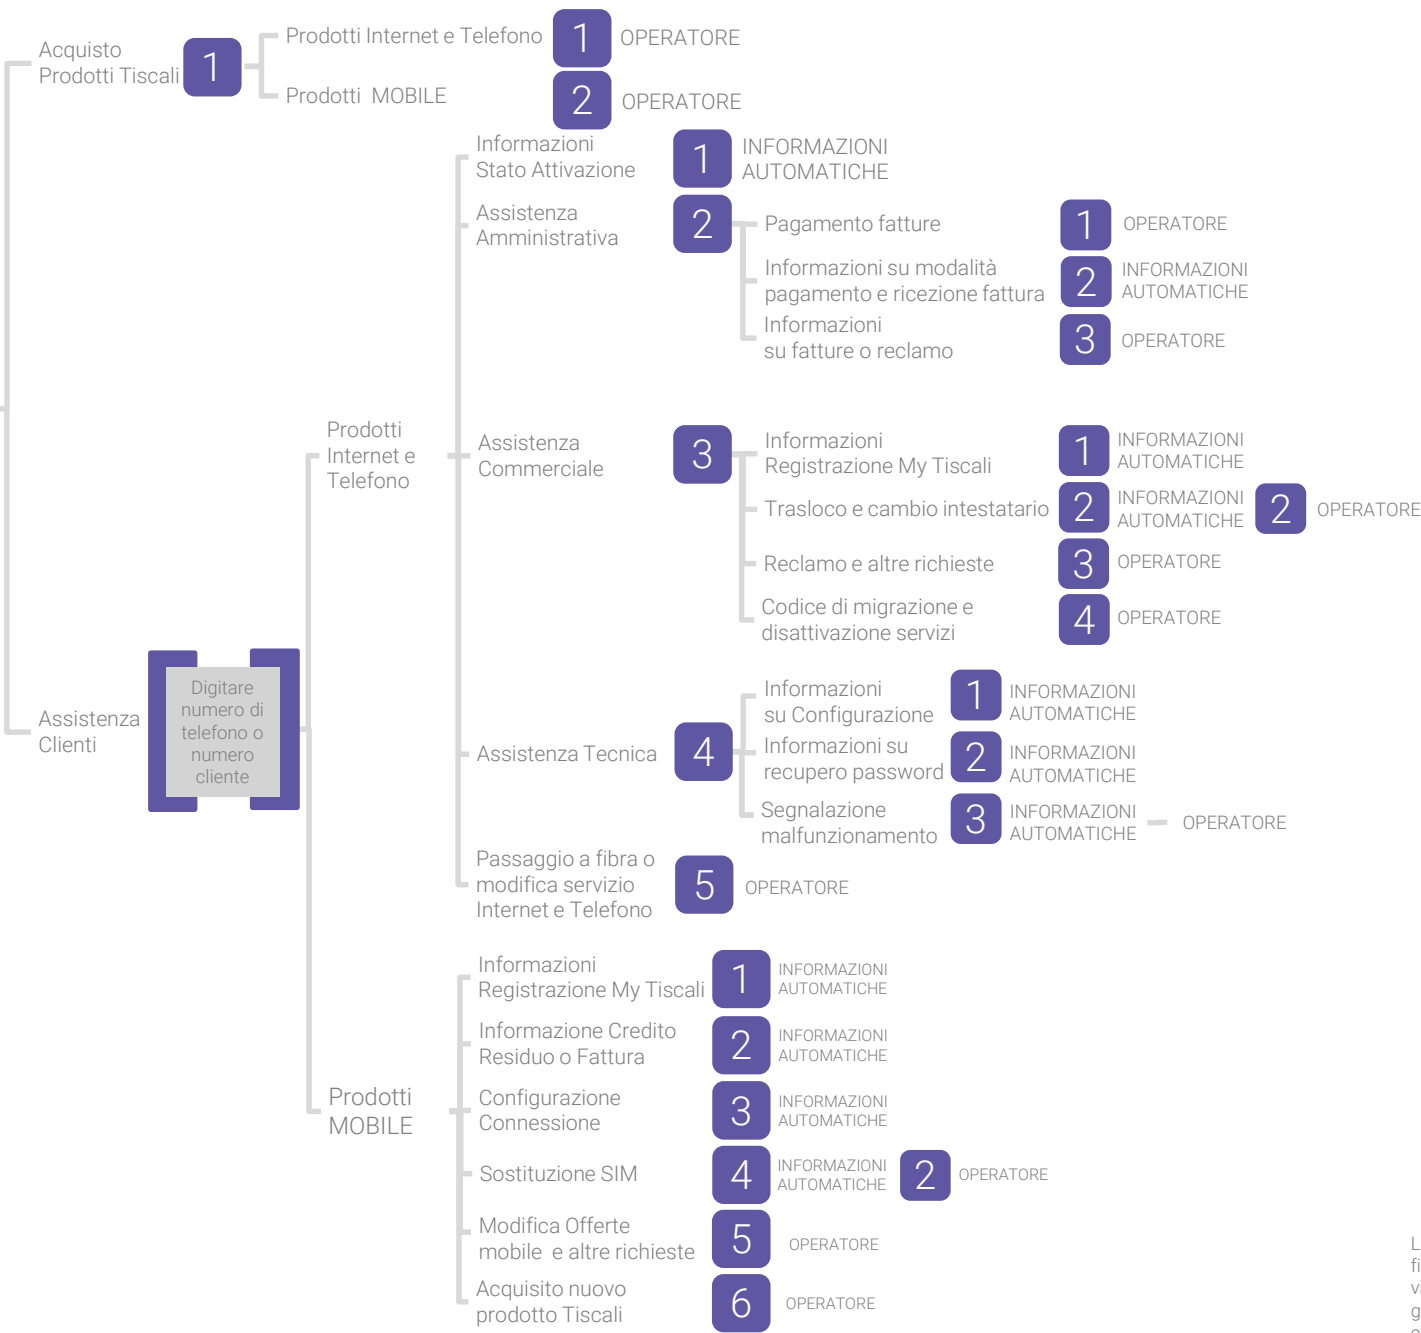

# Albero telefonico 192130

Servizio Assistenza Clienti Tiscali

192  
130

La telefonata è gratuita da tutte le reti fisse e mobili, secondo la normativa vigente. L'effettiva applicazione della gratuità dipende dall'operatore con cui si effettua la chiamata.